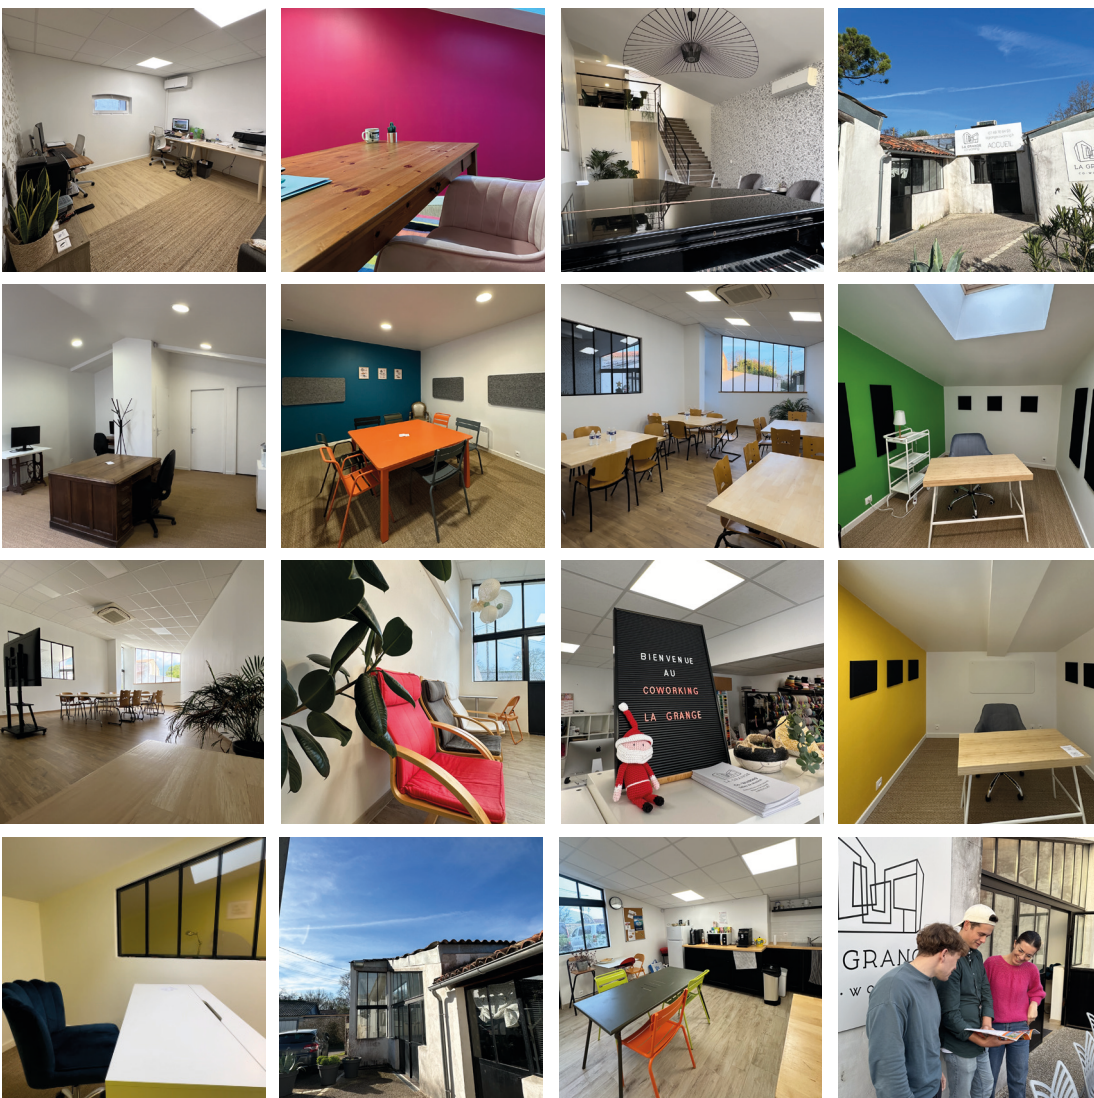

La Grange Coworking ESPACES DE TRAVAIL

OUVERT
24h sur 24
7j sur 7

BUREAUX PRIVATIFS
SALLE DE RÉUNION
OPEN SPACE
SÉMINAIRES

Le point de rendez-vous :

16 chemin de la Ronze
17920 Breuillet
À 10 min de Royan !

07.49.70.64.93 

16 chemin de la Ronze
17920 Breuillet 

lagrangepcoworking.fr 

PROJET CRÉATION RÉUSSITE

À PROPOS DE NOUS

La Grange Coworking est l'espace de travail partagé le plus mythique du pays royannais. Ce **coworking** vous permettra de travailler dans une **ambiance dynamique** et dans des **bureaux modernes**.

Domiciliation entreprises et associations

Départ et livraison de courriers et colis

Bureaux privatifs de 8 à 18m²

Open Space de 85m² sur deux niveaux

Grande salle de 80m²

Bureau ÉCO

7m² avec verrière
1 coworker